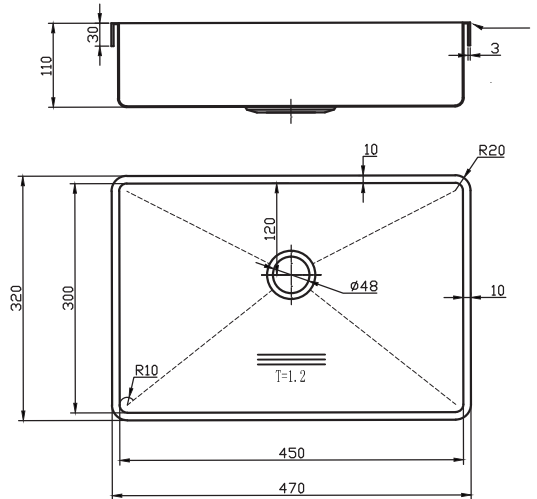

Lavabo High håndvask Udskæringsmål

Varenr.: 10273
VVS-nr.: 642705618

Min. skabsbredde: 600 mm

LAVABO®

UDSKÆRINGSMÅL
AUSSPARUNG
CUTOUT

Nedfældning
Einbau
Normal installation

Forbehold for ændringer - Angaben ohne gewähr - Subject to change