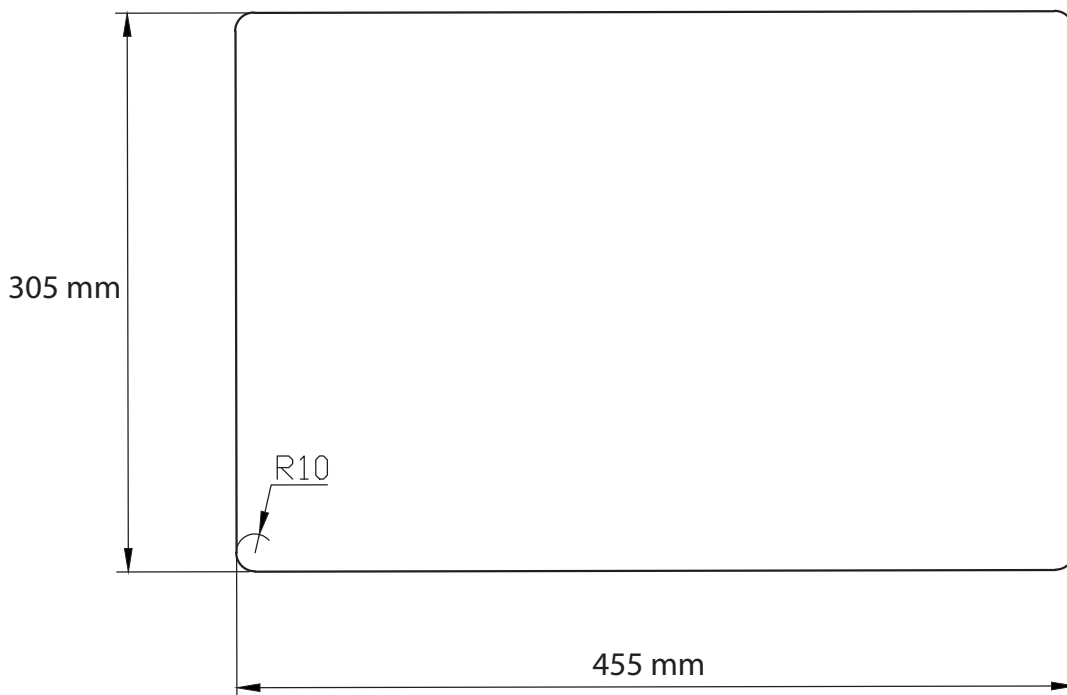

Lavabo High håndvask Udskæringsmål

Varenr.: 10273
VVS-nr.: 642705618

Min. skabsbredde: 600 mm

LAVABO®

UDSKÆRINGSMÅL
AUSSPARUNG
CUTOUT

Nedfældning
Einbau
Normal installation

Forbehold for ændringer - Angaben ohne gewähr - Subject to change